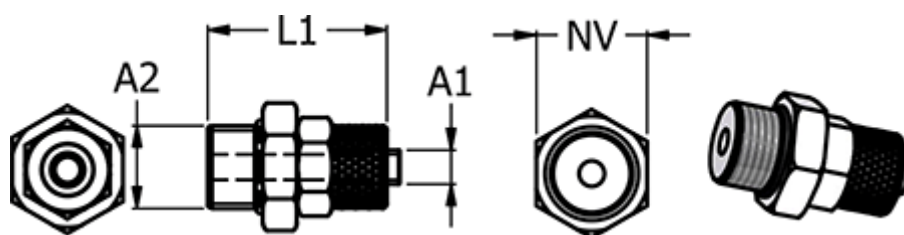

Varenummer: 5861113812

Beskrivelse: Push-on fitting 11.1038-12, metal Ø12/10-G 3/8"
Lige union

Mål

Gevind A2	= G 3/8"
L1	= 33
NV	= 19
Slangediameter A2	= 12/10